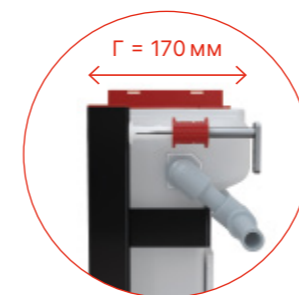

Возможность выбора

Управление сверху элегантно решает проблему у скрытых систем инсталляции с низкой монтажной высотой, когда открытая крышка унитаза может закрывать кнопку управления. **Модели инсталляций AM118 и AM119 уже доступны в необходимом размере 850мм.** Мы предлагаем вариант для замуровывания в стену AM119 и для сухой установки в гипсокартон AM118.

100%-я совместимость кнопок управления

Скрытые системы инсталляции с управлением сверху или спереди полностью совместимы со всеми кнопками управления Alca. Система двойного смыва позволяет индивидуально настроить объем воды для маленького и большого смыва в соответствии с вашими потребностями, включая вариант ECOLOGY для экономичного смыва 2/4 л. Вы еще больше оцените тонкий профиль кнопок управления моделей FLAT, THIN, LINKA или DOT.DOT. разместив их в горизонтальном положении.

Экономящее пространство решение

Благодаря боковому присоединению воды и водохранилищу новой формы, нашим конструкторам удалось достичь минимальной глубины установки 170 мм для скрытых систем инсталляции с управлением сверху или спереди. Без каких-либо дополнительных строительных работ для подключения к линии воды.