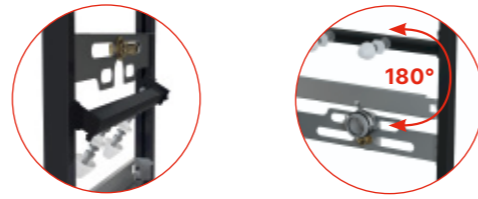

Инновации монтажных рам new

Монтаж перегородок с тыльной стороны

Более быстрая установка благодаря регулируемым перегородкам

Блокировка положения перегородки

Фиксация положения используя замок

Монтаж писсуаров со скрытым соединением

Хватит повернуть большую оцинкованную скобу на 180° и закрепить ее первой в порядке сверху.

Процедура подробно описана в инструкции по установке.