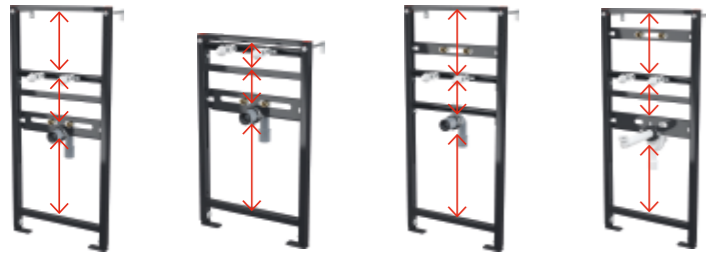

Монтажные рамы

Для умывальников и смесителей

A104/1120 Монтажная рама для умывальника
A104/850 Монтажная рама для умывальника
A104A/1120 Монтажная рама для умывальника и смесителя
A104AVS/1120 Монтажная рама для умывальника и смесителя со встроенным сифоном