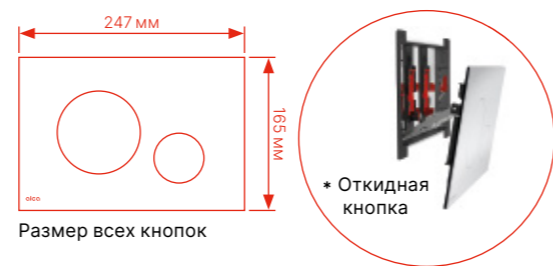

FLAT ALUNOX (АЛЮМИНИЙ) / FLAT INOX (НЕРЖАВЕЮЩАЯ СТАЛЬ)

 RAY Alunox-мат *	 MOON Alunox-мат *	 TURN Alunox-мат *	 FUN Alunox-мат *	 STRIPE Alunox-мат/глянец
 AIR Alunox-мат *	 FUN-WHITE Нержавеющая сталь-белый глянец *	 MOON-WHITE Нержавеющая сталь-белый глянец *	 TURN-WHITE Нержавеющая сталь-белый глянец *	 STRIPE-WHITE Нержавеющая сталь-белый глянец
 FUN-BLACK Нержавеющая сталь-черный мат *	 MOON-BLACK Нержавеющая сталь-черный мат *	 TURN-BLACK Нержавеющая сталь-черный мат *	 STRIPE-BLACK Нержавеющая сталь-черный глянец	 AIR LIGHT (АЛЮМИНИЙ С ПОДСВЕТКОЙ)
 FUN-BRASS Латунь *	 MOON-BRASS Латунь *	 TURN-BRASS Латунь *	 FUN-ANTIC Бронза-антик *	

FLAT GLASS (СТЕКЛО)

 RAY-GL1200 Стекло-белый	 RAY-GL1204 Стекло-черный	 STRIPE-GL1200 Стекло-белый	 STRIPE-GL1204 Стекло-черный

INDIVIDUAL

 FUN-G-B GOLD-крацованный мат *	 FUN-RG-B RED GOLD-крацованный мат *	 FUN-N-B NICKEL-крацованный мат *	 FUN-GM-B GUN METAL-крацованный мат *
 FUN-G-P GOLD-глянец *	 FUN-RG-P RED GOLD-глянец *	 FUN-N-P NICKEL-глянец *	 FUN-GM-P GUN METAL-глянец *

БЕСКОНТАКТНЫЕ (СТЕКЛО)

 NIGHT LIGHT-1 Стекло-черный	 NIGHT LIGHT-2 Стекло-черный	 NIGHT LIGHT-3 Стекло-черный
 NIGHT LIGHT-1-SLIM Стекло-черный	 NIGHT LIGHT-2-SLIM Стекло-черный	 NIGHT LIGHT-3-SLIM Стекло-черный

LINKA

 M1876 Белый-мат	 M1876-1 Белый-мат/хром-глянец	 M1878 Черный-мат	 M1878-7 Черный-мат/золотой-мат

DOT.DOT.

 M1976 Белый-мат	 M1976-2 Белый-мат/хром-мат	 M1978 Черный-мат	 M1978-7 Черный-мат/золотой-мат

THIN (ТОЛЩИНА 5 ММ)

 M57-G-M GOLD-мат *	 M57-RG-M RED GOLD-мат *	 M57-N-M NICKEL-мат *	 M57-GM-M GUN METAL-мат *	 M575 Золотой-глянец *
 M570 Белый-глянец *	 M571 Хром-глянец *	 M572 Хром-мат *	 M578 Черный-мат *	 M575 Золотой-глянец *
 M576 Белый-мат *	 M670 Белый-глянец *	 M671 Хром-глянец *	 M672 Хром-мат *	 M675 Золотой-глянец *
 M676 Белый-мат *	 M677 Белый-глянец/хром-глянец *	 M677 Хром-глянец/хром-мат *	 M677 Белый-глянец/золотой-глянец *	 M678 Черный-мат/хром-глянец *
 M770 Белый-мат/хром-глянец *	 M771 Хром-мат/хром-глянец *	 M772 Хром-мат/хром-глянец *	 M775 Черный-мат/хром-глянец *	 M778-5 Черный-мат/золотой-глянец *

ОСНОВНЫЕ

 M70 Белый-глянец	 M71 Хром-глянец	 M72 Хром-мат	 M73 Хром-глянец/мат	 M75 Золотой-глянец
 M270 Белый-глянец	 M271 Хром-глянец	 M272 Хром-мат	 M278 Черный-мат	 M275 Золотой-глянец