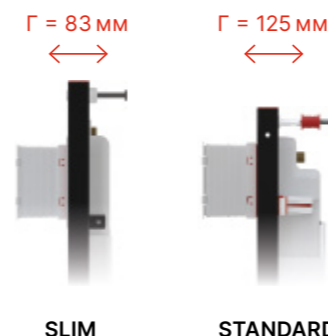

Экономия места

AM1101/1200 SÁDROMODUL SLIM + FUN-N-B

Скрытая система инсталляции для сухой установки (в гипсокартон) с кнопкой FLAT FUN nickel-красцованный мат

Варианты скрытых систем инсталляции SLIM

AM1112 Basicmodul Slim
AM1115/1000 Renovmodul Slim
AM1101/1200 Sadromodul Slim
→ см. стр. 45

15 лет гарантии

Полноценное решение, сниженная монтажная глубина

Воспользуется каждым сантиметром

Системы инсталляции Alca SLIM представляют собой специальное решение для малого пространства, где важен каждый сэкономленный сантиметр. Предназначены для установки в стены толщиной менее 150 мм и малых ванных комнат.