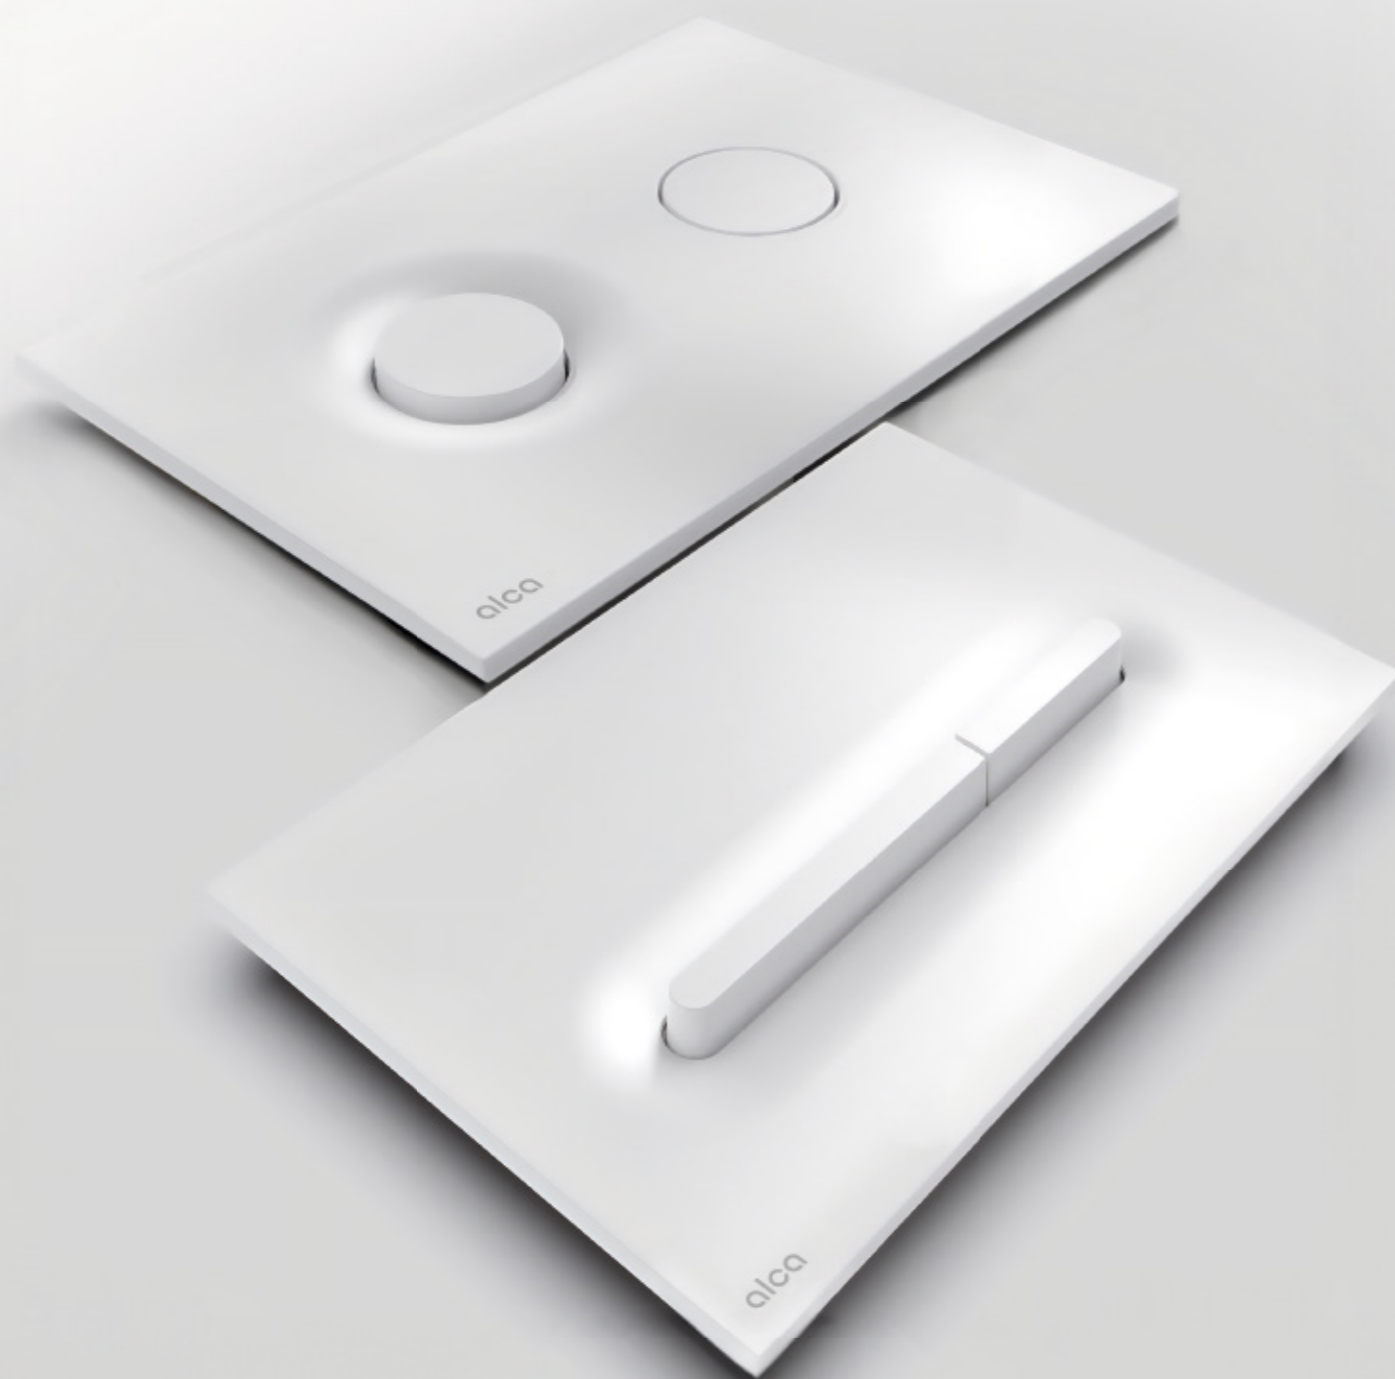

Новые кнопки от дизайнера Люси Колдовой

Чистота и четкое направление

Lucie Koldova – важная фигура в чешском дизайне. Она проектирует мебель, освещение, предметы и целые атмосферные пространства. Теперь подключилась к Alca для создания серии дизайнерских кнопок под названием Linka и Dot.Dot.

Доминирующим элементом обеих кнопок является окружный молдинг. Его вдохновением был поток текущей воды. «Этот элемент дизайна сочетает в себе простоту с историей. Акцент на деталях, который показан в плавных закруглениях и минимализме, превращает обычную кнопку в удобный и одновременно эстетичный элемент», – описывает идею Люси Колдова.