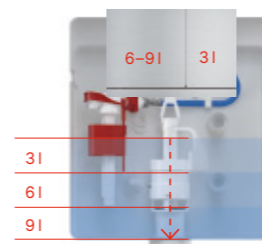

Двойной смыв

Двойной смыв 3/6 л с гигиеническим резервом:
Объем воды в бачке: 9 л.
Малый смыв: 3 л.
Большой смыв: 6 л.
Гигиенический резерв: 3 л.
После большого смыва унитаза остается еще три литра резерва, в случае необходимости дополнительного ополаскивания.