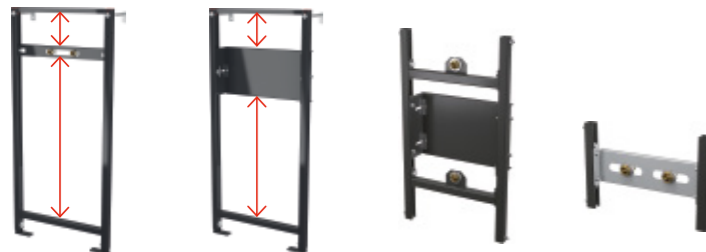

A104B/1120 Монтажная рама для смесителя
A104PB/1120 Монтажная рама для смесителя скрытого монтажа
A117PB Монтажная рама для смесителя скрытого монтажа, установка в гипсокартонную конструкцию
A117B Монтажная рама для смесителя, установка в гипсокартонную конструкцию